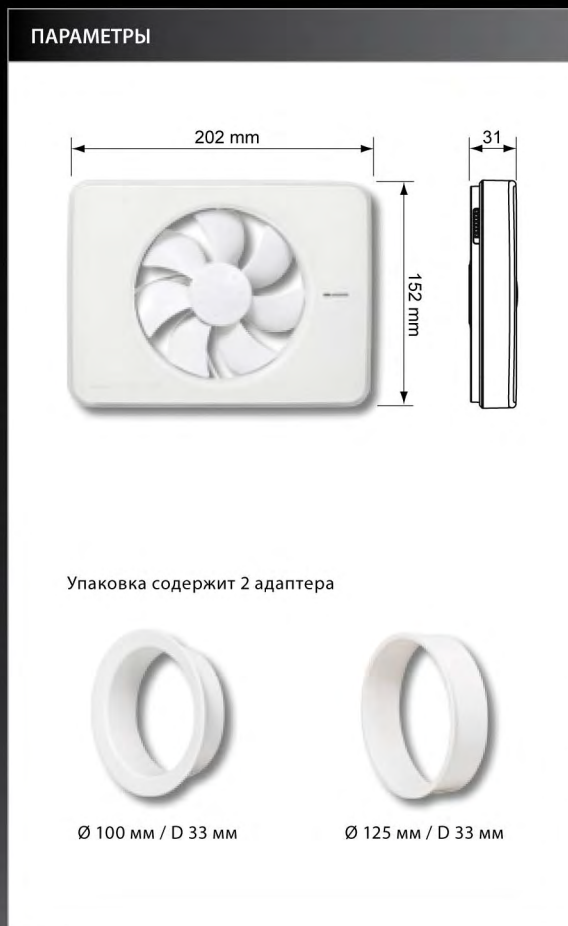

ПРИБРОЕТИ ОБОРУДОВАНИЕ ВЫ МОЖЕТЕ В ПРЕДСТАВИТЕЛЬСТВЕ ООО «ПП БЛАГОВЕСТ-С+», Г. МОСКВА:

ТЕЛ.: +7 (495) 645-82 88
ФАКС: +7 (495) 660-86 58

Эл. почта: BLAGOVEST@BLAGOVEST.RU
ВЕБ-СТРАНИЦА: WWW.BLAGOVEST.RU