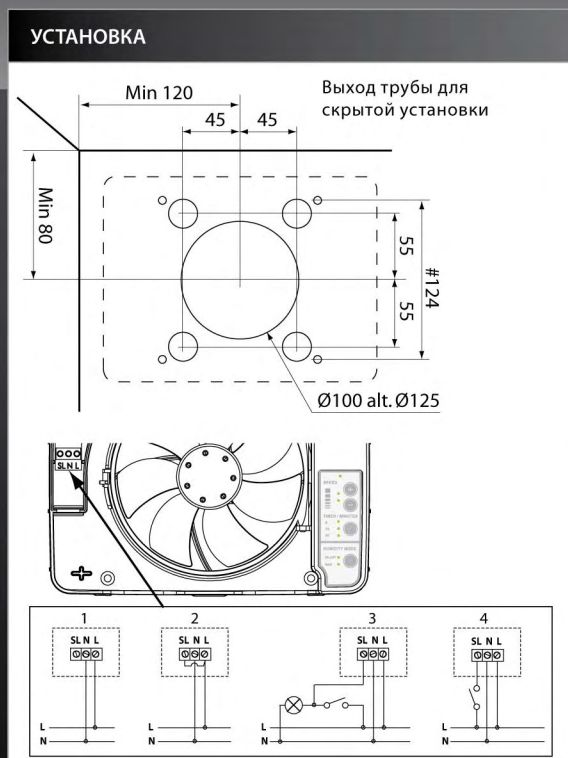

ПРИБРОЕТИ ОБОРУДОВАНИЕ ВЫ МОЖЕТЕ В ПРЕДСТАВИТЕЛЬСТВЕ ООО «ПП БЛАГОВЕСТ-С+», Г. МОСКВА:

ТЕЛ.: +7 (495) 645-82 88
ФАКС: +7 (495) 660-86 58

Эл. почта: BLAGOVEST@BLAGOVEST.RU
ВЕБ-СТРАНИЦА: WWW.BLAGOVEST.RU