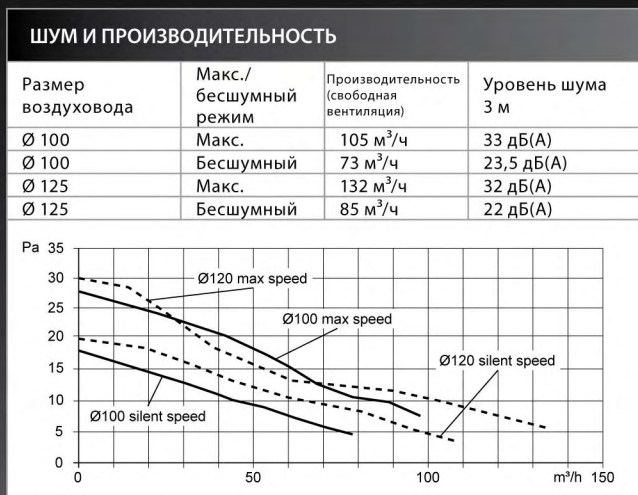

ТЕХНИЧЕСКИЕ ДАННЫЕ	Intellivent
Максимальная производительность	132 м³/ч
Уровень шума 3 м (бесшумный режим)	22 дБ(А)
Расход энергии	5 Вт
Размеры установки на стену	0 - 30 мм
Отверстия	0 - 130 мм
Материал	АБС-пластик
Степень защиты	IP44
Класс изоляции	□
Напряжение	90-240 В
Частота	50-60 Гц
Сертификаты	CE

ВЕНТИЛЯТОРЫ		
Артикул	EAN	Продукт
197206	7318111972066	Fresh Intellivent белый
197208	7318111972080	Fresh Intellivent черный

ДОПОЛНИТЕЛЬНЫЕ ПРИНАДЛЕЖНОСТИ		
197222	7318111972226	Передняя крышка Fresh серебристая
197224	7318111972240	Передняя крышка Fresh титановая
197226	7318111972264	Передняя крышка Fresh красная
197228	7318111972288	Передняя крышка Fresh кремовая
197218	7318111972189	Передняя крышка Fresh белая
197220	7318111972202	Передняя крышка Fresh черная
197236	7318111972363	Крышка 242x190 мм белая
197238	7318111972387	Крышка 242x190 мм черная